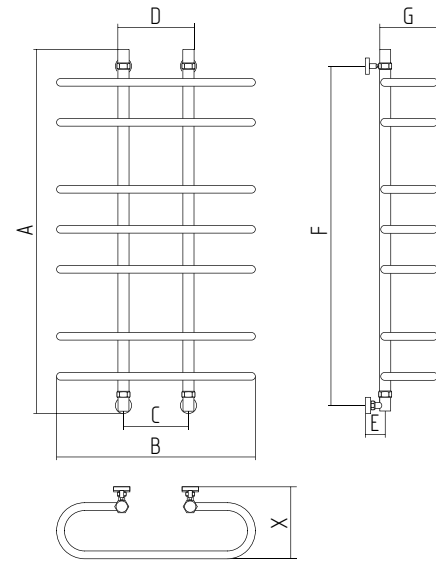

Изделие изготовлено из пищевой нержавеющей стали марки AISI 304 L (04X18H10)
Рабочее давление от 3 до 25 атм
Давление испытаний 60 атм
Температура теплоносителя до 105 °С

Фурор 600