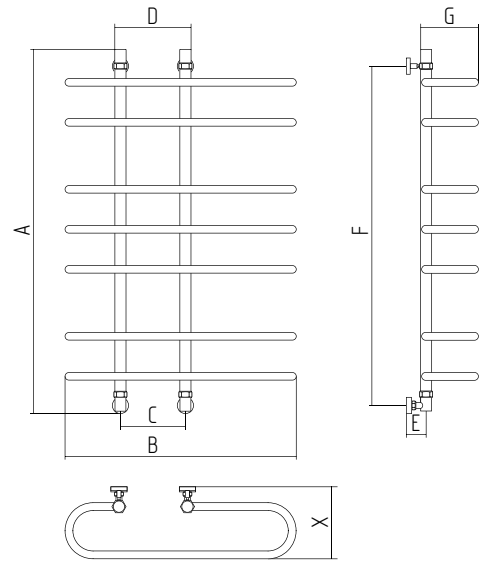

Изделие изготовлено из пищевой нержавеющей стали марки AISI 304 L (04X18H10)
Рабочее давление от 3 до 25 атм
Давление испытаний 60 атм
Температура теплоносителя до 105 °С

Фурор 600

Фурор 700

Фурор 900

Артикул		Площадь помещения (м²)	Объём помещения (м³)	Теплоотдача (Qbt)	Масса (кг)	Объём (л)	A	B	C	D	E	F	G	X
Без защиты	ПолимерПротект													
**-0106-6060	**-4106-6060	3,4	8,4	334	5,66	0,055	640	570	200	232	59	570	125	167
**-0106-8060	**-4106-8060	4,9	12,3	490	7,54	0,072	840	570	200	232	59	770	125	167
**-0106-1060	**-4106-1060	5,9	14,7	585	8,84	0,089	1040	570	200	232	59	970	125	167
**-0107-6070	**-4107-6070	3,9	9,6	383	6,2	0,06	640	670	200	232	59	570	125	167
**-0107-8070	**-4107-8070	5,7	14,1	564	8,44	0,078	840	670	200	232	59	770	125	167
**-0107-1070	**-4107-1070	6,7	16,8	670	9,86	0,102	1040	670	200	232	59	970	125	167
**-0108-6090	**-4108-6090	3,9	9,6	383	6,44	0,077	640	870	200	232	59	570	125	167
**-0108-8090	**-4108-8090	5,7	14,1	564	8,76	0,105	840	870	200	232	59	770	125	167
**-0108-1090	**-4108-1090	6,7	16,8	670	10,22	0,13	1040	870	200	232	59	970	125	167

** Префикс доступных цветов (см. раздел «Цветовые решения»)

00 Без покрытия
01 Чёрный хром
03 Под «Золото»

04 Хамелеон
08 Антик белый
09 Античная бронза

10 Античное белое золото
11 Античное белое серебро
12 Белый

13 Кремовый
14 Тёмно-синий Муар
15 Тёмный Титан Муар

16 Искрящиеся сумерки
17 Чёрный
18 Красный

19 Розовый
20 Ультрамаринный синий
21 Зелёный

22 Жёлтый
23 Глянцевый зелёный
24 Глянцевый коричневый

25 Глянцевый синий
26 Пастельный зелёный
27 Пастельный синий

28 Золотой металл
29 Серебристый металл