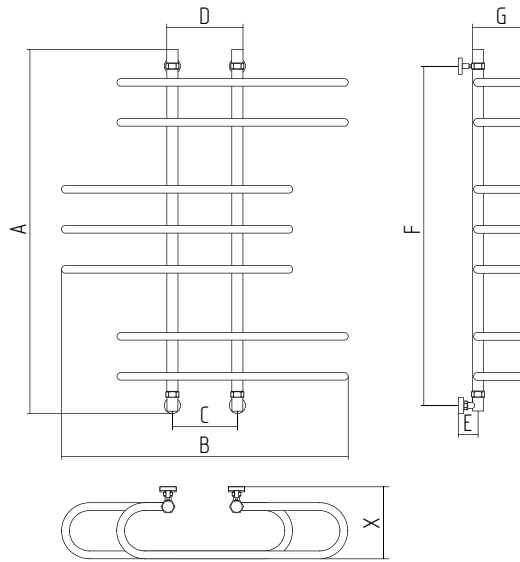

Фурор 900

Артикул		Площадь помещения (м²)	Объём помещения (м³)	Теплоотдача (Qbt)	Масса (кг)	Объём (л)	A	B	C	D	E	F	G	X
Без защиты	ПолимерПротект													
**-0106-6060	**-4106-6060	3,4	8,4	334	5,66	0,055	640	570	200	232	59	570	125	167
**-0106-8060	**-4106-8060	4,9	12,3	490	7,54	0,072	840	570	200	232	59	770	125	167
**-0106-1060	**-4106-1060	5,9	14,7	585	8,84	0,089	1040	570	200	232	59	970	125	167
**-0107-6070	**-4107-6070	3,9	9,6	383	6,2	0,06	640	670	200	232	59	570	125	167
**-0107-8070	**-4107-8070	5,7	14,1	564	8,44	0,078	840	670	200	232	59	770	125	167
**-0107-1070	**-4107-1070	6,7	16,8	670	9,86	0,102	1040	670	200	232	59	970	125	167
**-0108-6090	**-4108-6090	3,9	9,6	383	6,44	0,077	640	870	200	232	59	570	125	167
**-0108-8090	**-4108-8090	5,7	14,1	564	8,76	0,105	840	870	200	232	59	770	125	167
**-0108-1090	**-4108-1090	6,7	16,8	670	10,22	0,13	1040	870	200	232	59	970	125	167

** Префикс доступных цветов (см. раздел «Цветовые решения»)

00 Без покрытия
01 Чёрный хром
03 Под «Золото»

04 Хамелеон
08 Антик белый
09 Античная бронза

10 Античное белое золото
11 Античное белое серебро
12 Белый

13 Кремовый
14 Тёмно-синий Муар
15 Тёмный Титан Муар

16 Искрящиеся сумерки
17 Чёрный
18 Красный

19 Розовый
20 Ультрамаринный синий
21 Зелёный

22 Жёлтый
23 Глянцевый зелёный
24 Глянцевый коричневый

25 Глянцевый синий
26 Пастельный зелёный
27 Пастельный синий

28 Золотой металл
29 Серебристый металл